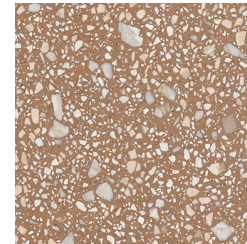

Colors

Blanco

Gris

Salvia

Siena

Size Available: 3x12

Azul

Gris

Blanco

Siena

*Sizes Available:
12x12, 12x24, Corfu Mosaic,
Intreccio Mosaic*

*Sizes Available:
12x12, 12x24, 24x24,
Corfu Mosaic, Intreccio
Mosaic*

*Sizes Available:
12x12, 12x24, 24x24,
Corfu Mosaic, Intreccio
Mosaic*

*Sizes Available:
12x12, 12x24, Corfu Mosaic,
Intreccio Mosaic*

Cemento

Cobalto

Blanco

Sage

*Sizes Available: 12x12,
12x24, Intreccio Mosaic*

Azul & Cobalto | 12"x12"

Marfil & Siena | 12"x12"