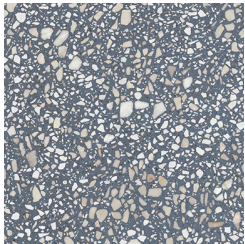

Colors

Blanco

Gris

Salvia

Siena

Size Available: 3x12

Azul

Gris

Blanco

Siena

*Sizes Available:
12x12, 12x24, Corfu Mosaic,
Intreccio Mosaic*

*Sizes Available:
12x12, 12x24, 24x24,
Corfu Mosaic, Intreccio
Mosaic*

*Sizes Available:
12x12, 12x24, 24x24,
Corfu Mosaic, Intreccio
Mosaic*

*Sizes Available:
12x12, 12x24, Corfu Mosaic,
Intreccio Mosaic*

Cemento

Cobalto

Blanco

Sage

*Sizes Available: 12x12,
12x24, Intreccio Mosaic*

Azul & Cobalto | 12"x12"

Marfil & Siena | 12"x12"

Blanco & Cemento | 12"x12"

Sage & Gris | 12"x12"

Siena | 3x12"

Marfil | 12"x24" & Intreccio Mosaic

Blanco | 3"x12"

Marfil | 12"x24" & Intreccio Mosaic

Gris | 3"x12"

Cobalto | 12"x24" & Intreccio Mosaic