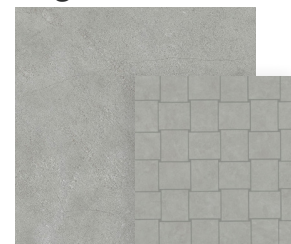

*Sizes Available:
12x12, 12x24, Corfu Mosaic,
Intreccio Mosaic*

Cemento

Cobalto

Blanco

Sage

*Sizes Available: 12x12,
12x24, Intreccio Mosaic*

Azul & Cobalto | 12"x12"

Marfil & Siena | 12"x12"

Blanco & Cemento | 12"x12"

Sage & Gris | 12"x12"

Siena | 3x12"

Marfil | 12"x24" & Intreccio Mosaic

Blanco | 3"x12"

Marfil | 12"x24" & Intreccio Mosaic

Gris | 3"x12"

Cobalto | 12"x24" & Intreccio Mosaic