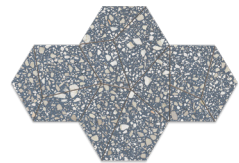

Colors

Blanco

Gris

Salvia

Siena

Size Available: 3x12

Azul

Gris

Blanco

Siena

*Sizes Available:
12x12, 12x24, Corfu Mosaic,
Intreccio Mosaic*

*Sizes Available:
12x12, 12x24, 24x24,
Corfu Mosaic, Intreccio
Mosaic*

*Sizes Available:
12x12, 12x24, 24x24,
Corfu Mosaic, Intreccio
Mosaic*

*Sizes Available:
12x12, 12x24, Corfu Mosaic,
Intreccio Mosaic*

Cemento

Cobalto

Blanco

Sage

*Sizes Available: 12x12,
12x24, Intreccio Mosaic*

Azul & Cobalto | 12"x12"

Marfil & Siena | 12"x12"

Blanco & Cemento | 12"x12"

Sage & Gris | 12"x12"

Siena | 3x12"

Marfil | 12"x24" & Intreccio Mosaic

Blanco | 3"x12"

Marfil | 12"x24" & Intreccio Mosaic

Gris | 3"x12"

Cobalto | 12"x24" & Intreccio Mosaic