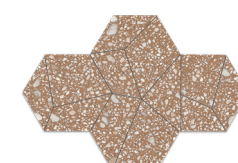

Colors

Blanco

Gris

Salvia

Siena

Size Available: 3x12

Azul

Gris

Blanco

Siena

*Sizes Available:
12x12, 12x24, Corfu Mosaic,
Intreccio Mosaic*

*Sizes Available:
12x12, 12x24, 24x24,
Corfu Mosaic, Intreccio
Mosaic*

*Sizes Available:
12x12, 12x24, 24x24,
Corfu Mosaic, Intreccio
Mosaic*

*Sizes Available:
12x12, 12x24, Corfu Mosaic,
Intreccio Mosaic*

Cemento

Cobalto

Blanco

Sage

*Sizes Available: 12x12,
12x24, Intreccio Mosaic*

Azul & Cobalto | 12"x12"

Marfil & Siena | 12"x12"

Blanco & Cemento | 12"x12"

Sage & Gris | 12"x12"

Siena | 3x12"

Marfil | 12"x24" & Intreccio Mosaic

Blanco | 3"x12"

Marfil | 12"x24" & Intreccio Mosaic

Gris | 3"x12"

Cobalto | 12"x24" & Intreccio Mosaic