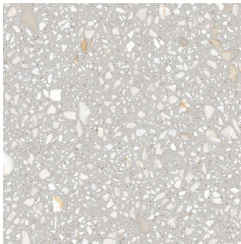

Colors

Blanco

Gris

Salvia

Siena

Size Available: 3x12

Azul

Gris

Blanco

Siena

*Sizes Available:
12x12, 12x24, Corfu Mosaic,
Intreccio Mosaic*

*Sizes Available:
12x12, 12x24, 24x24,
Corfu Mosaic, Intreccio
Mosaic*

*Sizes Available:
12x12, 12x24, 24x24,
Corfu Mosaic, Intreccio
Mosaic*

*Sizes Available:
12x12, 12x24, Corfu Mosaic,
Intreccio Mosaic*

Cemento

Cobalto

Blanco

Sage

*Sizes Available: 12x12,
12x24, Intreccio Mosaic*

Azul & Cobalto | 12"x12"

Marfil & Siena | 12"x12"