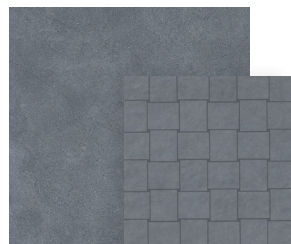

Colors

Blanco

Gris

Salvia

Siena

Size Available: 3x12

Azul

Gris

Blanco

Siena

*Sizes Available:
12x12, 12x24, Corfu Mosaic,
Intreccio Mosaic*

*Sizes Available:
12x12, 12x24, 24x24,
Corfu Mosaic, Intreccio
Mosaic*

*Sizes Available:
12x12, 12x24, 24x24,
Corfu Mosaic, Intreccio
Mosaic*

*Sizes Available:
12x12, 12x24, Corfu Mosaic,
Intreccio Mosaic*

Cemento

Cobalto

Blanco

Sage

*Sizes Available: 12x12,
12x24, Intreccio Mosaic*

Azul & Cobalto | 12"x12"

Marfil & Siena | 12"x12"

Blanco & Cemento | 12"x12"

Sage & Gris | 12"x12"

Siena | 3x12"

Marfil | 12"x24" & Intreccio Mosaic

Blanco | 3"x12"

Marfil | 12"x24" & Intreccio Mosaic

Gris | 3"x12"

Cobalto | 12"x24" & Intreccio Mosaic